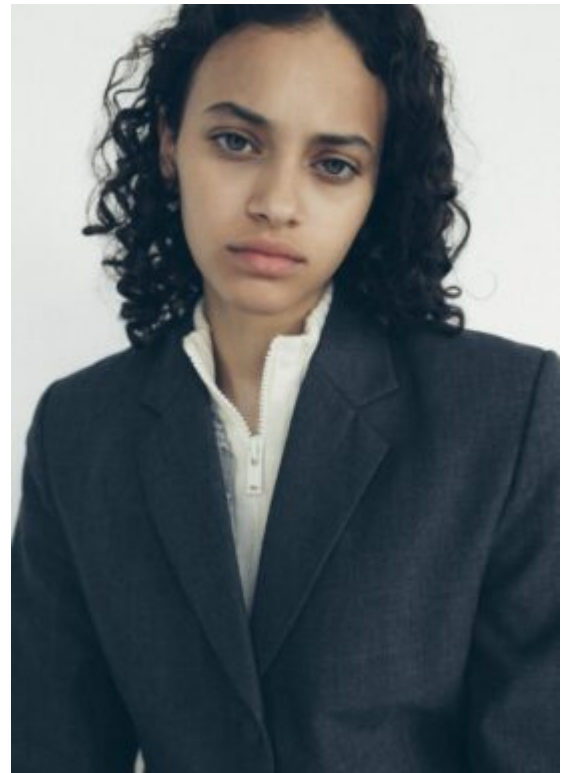

TRUE MODELS

Tessa Baartman

173 | 78 / 62 / 90 / 38 | Brown / Green