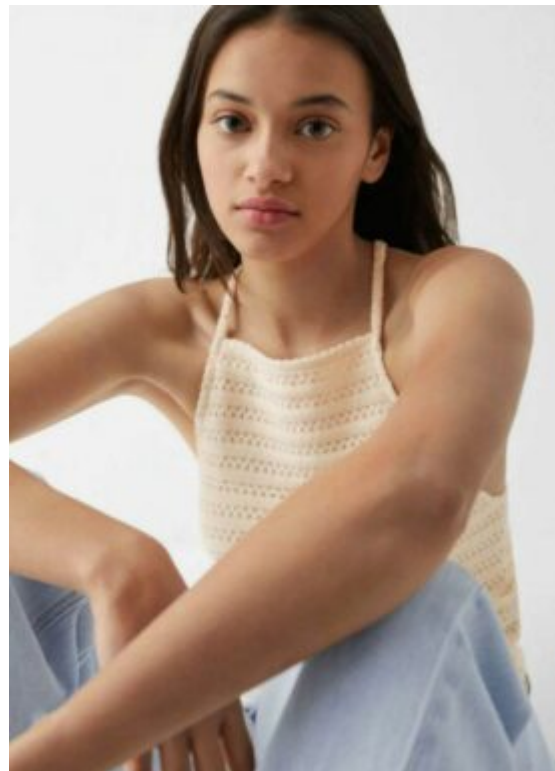

# TRUE MODELS

**Tessa Baartman**

173 | 78 / 62 / 90 / 38 | Brown / Green